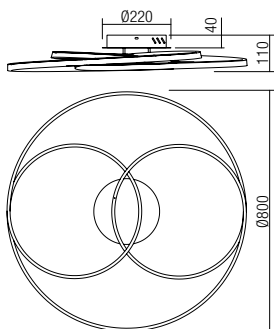

Info

Ceiling lamps for indoor equipped with SMD LEDs, metal and aluminum structure painted in sand white, matt bronze or sand black, white PVC diffuser.

Plafoniere pentru interior echipate cu led-uri SMD, structură din metal și aluminiu vopsit alb mat, bronz mat sau negru mat, dispersor din PVC alb.

Plafoniere per interni equipaggiate con LED SMD, struttura in metallo e alluminio verniciato bianco opaco, bronzo opaco o nero opaco, diffusore in PVC bianco.

Плафоны для интерьера, оснащенные светодиодами SMD, структура из металла и алюминия, покрашенная в матовый белый, матовый бронзовый или матовый чёрный цвет, рассеиватель из белого ПВХ.

Beltéri mennyezeti lámpák, SMD LED-el szerelve, matt fehér, matt bronz vagy matt fekete fém és alumínium szerkezet, fehér PVC difúzor.

Тавани осветления за интериора, оборудвани със SMD светодиоди, структура от алуминий и метал, боядисана в матово бяло, матово бронзово или матово черно, дифузер от бял PVC.

Interiérové stropné svietidlá vybavené SMD LED diódami, kovová a hliníková konštrukcia lakovaná v pieskovo bielej, matnej bronz alebo matnej čiernej, biely PVC difúzor.

01-2971 Sand White
01-2973 Matt Bronze
01-2975 Sand Black

SMD LED · 92W
3000K · CRI 80
LED flux: 10400 lm
Luminaire flux:
01-2971: 4918 lm
01-2973: 4918 lm
01-2975: 4130 lm

01-2972 Sand White
01-2974 Matt Bronze
01-2976 Sand Black

SMD LED · 92W
4000K · CRI 80
LED flux: 10400 lm
Luminaire flux:
01-2972: 5041 lm
01-2974: 5041 lm
01-2976: 4211 lm