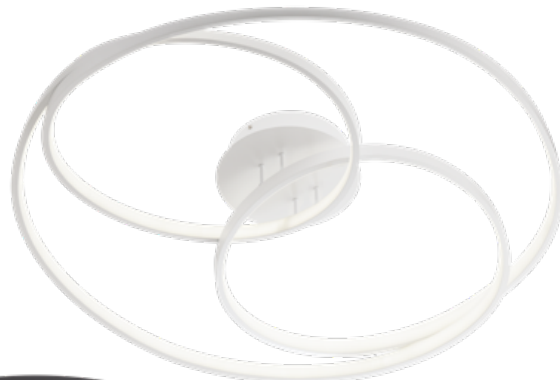

Info

Ceiling lamps for indoor equipped with SMD LEDs, metal and aluminum structure painted in sand white, matt bronze or sand black, white PVC diffuser.

Plafoniere pentru interior echipate cu led-uri SMD, structură din metal și aluminiu vopsit alb mat, bronz mat sau negru mat, dispersor din PVC alb.

Plafoniere per interni equipaggiate con LED SMD, struttura in metallo e alluminio verniciato bianco opaco, bronzo opaco o nero opaco, diffusore in PVC bianco.

Плафоны для интерьера, оснащенные светодиодами SMD, структура из металла и алюминия, покрашенная в матовый белый, матовый бронзовый или матовый чёрный цвет, рассеиватель из белого ПВХ.

Beltéri mennyezeti lámpák, SMD LED-el szerelve, matt fehér, matt bronz vagy matt fekete fém és alumínium szerkezet, fehér PVC difúzor.

Тавани осветления за интериора, оборудвани със SMD светодиоди, структура от алуминий и метал, боядисана в матово бяло, матово бронзово или матово черно, дифузер от бял PVC.

Interiérové stropné svietidlá vybavené SMD LED diódami, kovová a hliníková konštrukcia lakovaná v pieskovo bielej, matnej bronz alebo matnej čiernej, biely PVC difúzor.

01-2971 Sand White
01-2973 Matt Bronze
01-2975 Sand Black